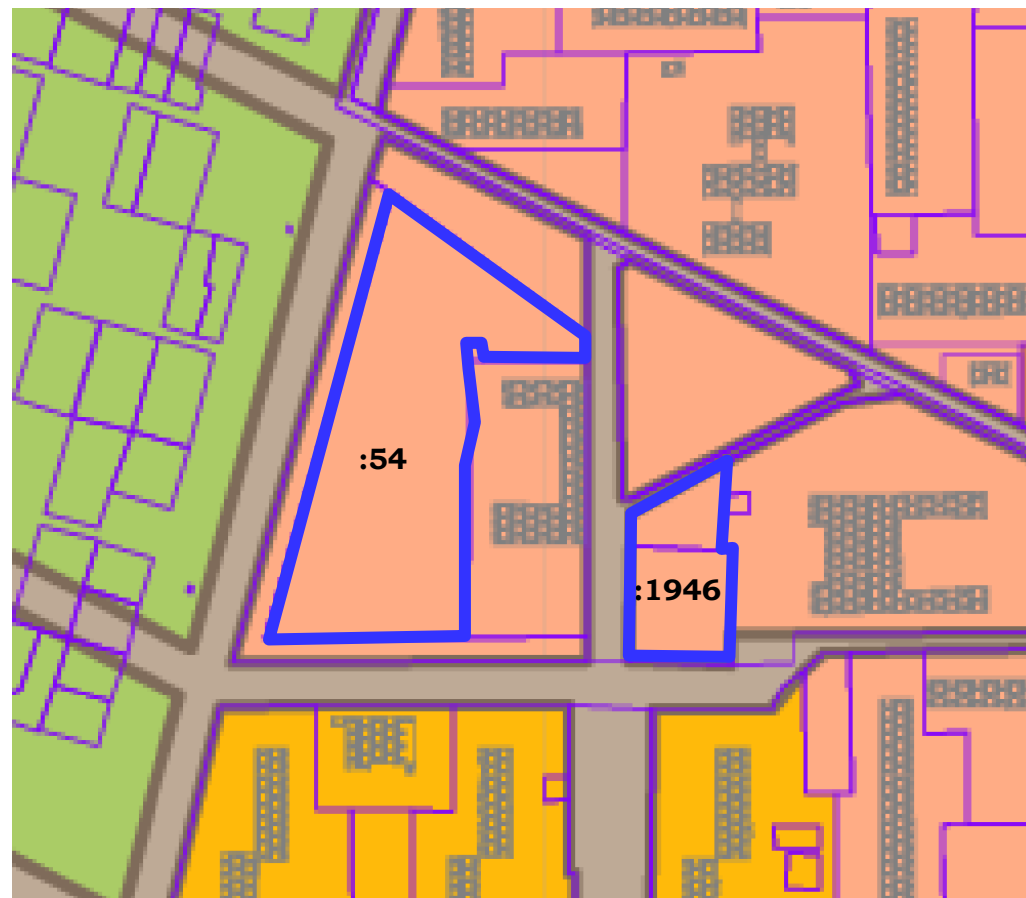

**ФРАГМЕНТ КАРТЫ ГРАДОСТРОИТЕЛЬНОГО ЗОНИРОВАНИЯ  
ГОРОДА ТВЕРИ**

**Границы территориальных зон**

Правил землепользования и застройки города Твери, утверждённых решением  
Тверской городской Думы от 02.07.2003 № 71

земельный участок с кадастровым  
номером 69:40:0200177:54

земельный участок с кадастровым  
номером 69:40:0200177:1946

ОЦ. Зона общественных центров

**Фрагмент основного чертежа генерального плана города Твери,**

утверждённого решением Тверской городской Думы от 25.12.2012 № 193(394)

(ред. от 03.07.2019 № 108)

Зона среднеэтажной жилой застройки