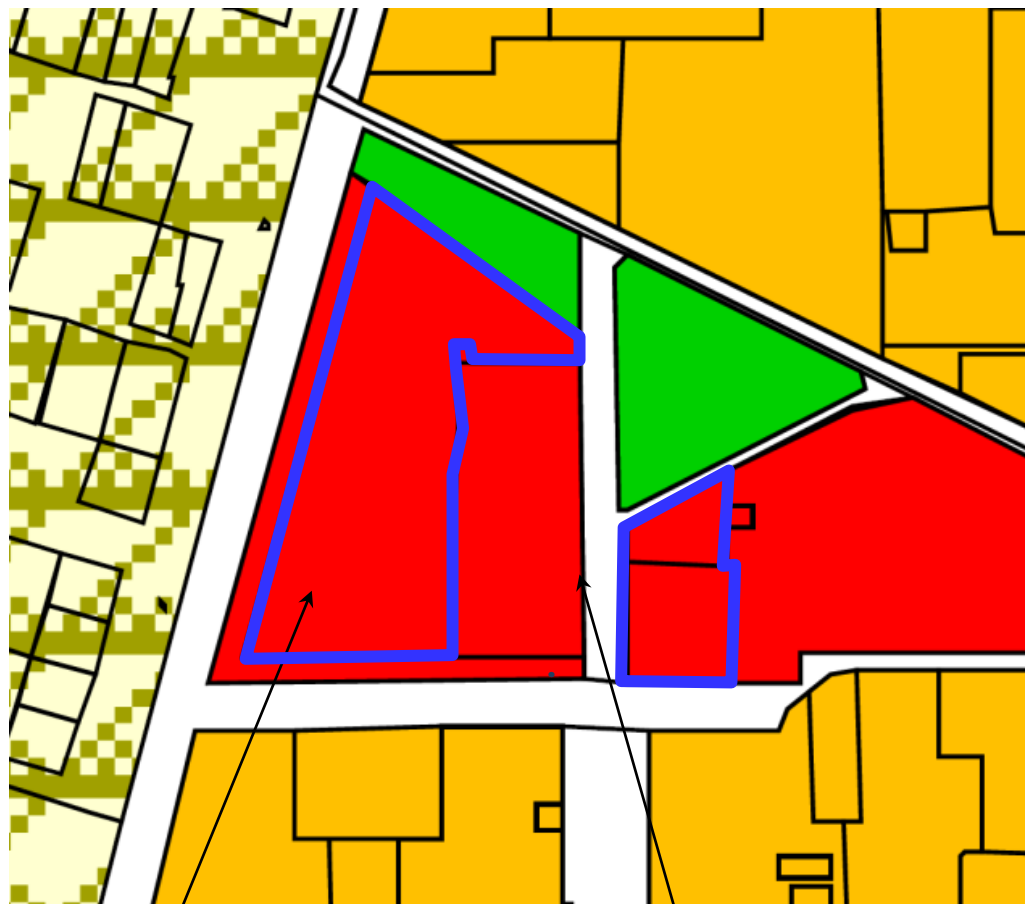

**ФРАГМЕНТ КАРТЫ ГРАДОСТРОИТЕЛЬНОГО ЗОНИРОВАНИЯ  
ГОРОДА ТВЕРИ**

**Границы территориальных зон**

Правил землепользования и застройки города Твери, утверждённых решением  
Тверской городской Думы от 02.07.2003 № 71

земельный участок с кадастровым  
номером 69:40:0200177:54

земельный участок с кадастровым  
номером 69:40:0200177:1946

ОЦ. Зона общественных центров

**Фрагмент основного чертежа генерального плана города Твери,**

утверждённого решением Тверской городской Думы от 25.12.2012 № 193(394)

(ред. от 03.07.2019 № 108)

Зона среднеэтажной жилой застройки